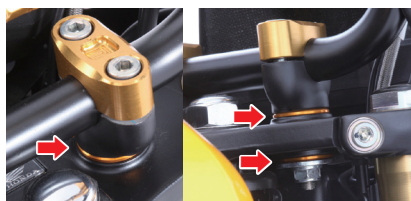

BRAND NEW ITEMS

2023

vol.14-7
QRコード

グロムお薦めアイテム

グロム (JC92)

KITACO × GEARS リアショックアブソーバー

商品コード	税込価格	JANコード
520-1452100	¥63,800 (本体価格 ¥58,000)	4990852124183

- 自由長：240mm (JC92 純正同等) ※ ●車高調整：+7mm ●アルミボディ採用 (ガンメタリックアルマイト) ●モノチューブ・オイル&ガス室セパレート設計 ●フリーピストン方式採用 ●プリロード調整：無段階 ●伸側減衰調整：14段階 ●調整用工具付属 ●2人乗り対応